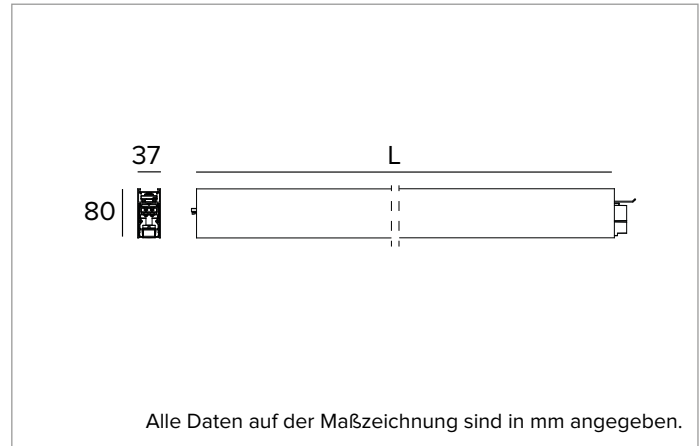

T003BY930ELDB | LOGICO EASY System 37 - UGR19

Lineare LED-Leuchte für Deckenanbau- oder Pendelmontage

	3000K	H(m)	D1(m)	D2(m)	E _{max} (lx)		
	Ra90		64°	63°			
Fixture Power	46W	1	1.25	1.23	1610		
Source Flux	3584lm	2	2.51	2.46	402		
Fixture Flux	3584lm	3	3.76	3.70	179		
Efficacy	78lm/W	4	5.02	4.93	101		
G0347	I _{max} =510cd/klm	I _{max}	1827cd	5	6.27	6.16	64

Alle Daten auf der Maßzeichnung sind in mm angegeben.

LICHTQUELLE

LED Engine bestehend aus Streifenplatinen Ra90.

Die Energieeffizienzklasse des Produkts: D, E

Nennleistung: 39W

Nenn-Lichtstrom: 3584lm

Farbwiedergabeindex: 90

Rf: 92

Rg: 101

Ähnliche Farbtemperatur: 3000K

Lebensdauer (L80/B10): 100000h tq +25°C

BELEUCHUNGSTECHNISCHE MERKMALE

Direkt/Indirekte Lichtemission. Kontrolliertes Licht. UGR19 Optik: optisches System aus Linsen mit differenzierten Facetten zur Optimierung der Lichtstromrichtung und zellulärer Optik aus blendreduzierendem Polycarbonat in Schwarz (UGR<19 und L65<200 cd/m² EN-12464-1).

Abstrahlung: DIREKT/INDIREKT

Optik: ZELLULÄRE

Optische Effizienz: 100%

Leuchten-Lichtstrom: 3584lm

Lichtausbeute: 78lm/W

Fotobiologische Sicherheit: Risikogruppe 0 (RG 0 = kein Risiko)

MECHANISCHE MERKMALE

Gehäuse aus lackiertem stranggepresstem Aluminium mit 37mm Breite. Obere Abdeckung aus transluzentem Polycarbonat.